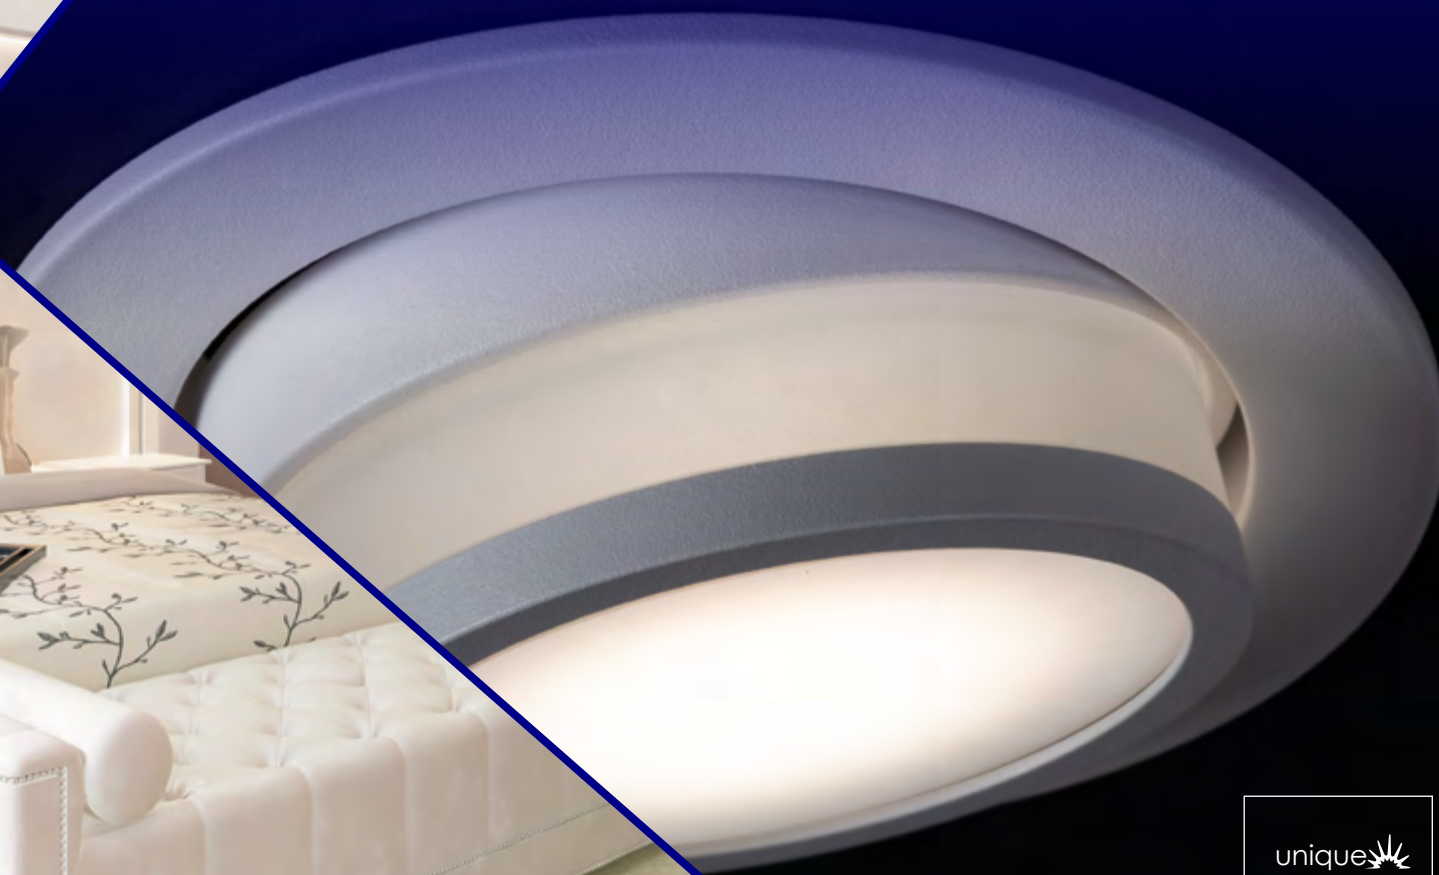

Kanlux

Kanlux AGEO
dekorációs keret

Kanlux

A fényforrás teljes mértékben el van rejtve a gyűrűből kiálló **állítható búra** által, ami egyedülálló **fényhatást** biztosít.

unique
LIGHT
effect

Kanlux

Kanlux AGEO
két színben
elérhető:

FEHÉR

33166

AGEO DSO-W

FEKETE

33165

AGEO DSO-B

dekorációs keret méretei

Kanlux

A **Kanlux AGEO** tökéletes magánlakásokban, illetve szálláshelyeken (pl. szállodákban) való alkalmazásra.

Kanlux

Műszaki adatok:

Feszültség [V]: **220-240 AC** vagy **12V**

Teljesítmény: **max. 10W** (kizárólag LED-es fényforrás)