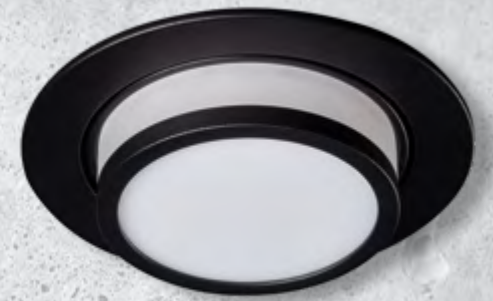

Kanlux

Kanlux AGEO
dekorációs keret

Kanlux

A fényforrás teljes mértékben el van rejtve a gyűrűből kiálló **állítható búra** által, ami egyedülálló **fényhatást** biztosít.

unique
LIGHT
effect

Kanlux

Kanlux AGEO
két színben
elérhető:

FEHÉR

33166

AGEO DSO-W

FEKETE

33165

AGEO DSO-B

dekorációs keret méretei

Kanlux

A **Kanlux AGEO** tökéletes magánlakásokban, illetve szálláshelyeken (pl. szállodákban) való alkalmazásra.

Kanlux

Műszaki adatok:

Feszültség [V]: **220-240 AC** vagy **12V**

Teljesítmény: **max. 10W** (kizárólag LED-es fényforrás)

Érintésvédelmi osztály: **II/III**

Fényforrás: **MR16/PAR16***

Foglalat: **Gx5,3/GU10**

Anyag: **alumínium ötvözet, műanyag**

Védettségi fok: **IP20**

Szerelőnyílás átmérője: **Ø95 mm**

** nem tartalmaz foglalatot és fényforrást*