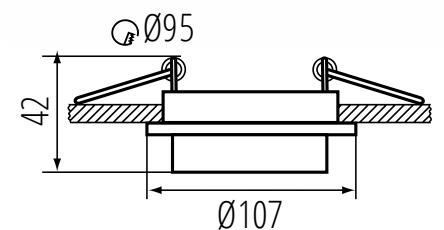

FEHÉR

33166

AGEO DSO-W

FEKETE

33165

AGEO DSO-B

dekorációs keret méretei

Kanlux

Érintésvédelmi osztály: **II/III**

Fényforrás: **MR16/PAR16***

Foglalat: **Gx5,3/GU10**

Anyag: **alumínium ötvözet, műanyag**

Védettségi fok: **IP20**

Szerelőnyílás átmérője: **Ø95 mm**

** nem tartalmaz foglalatot és fényforrást*